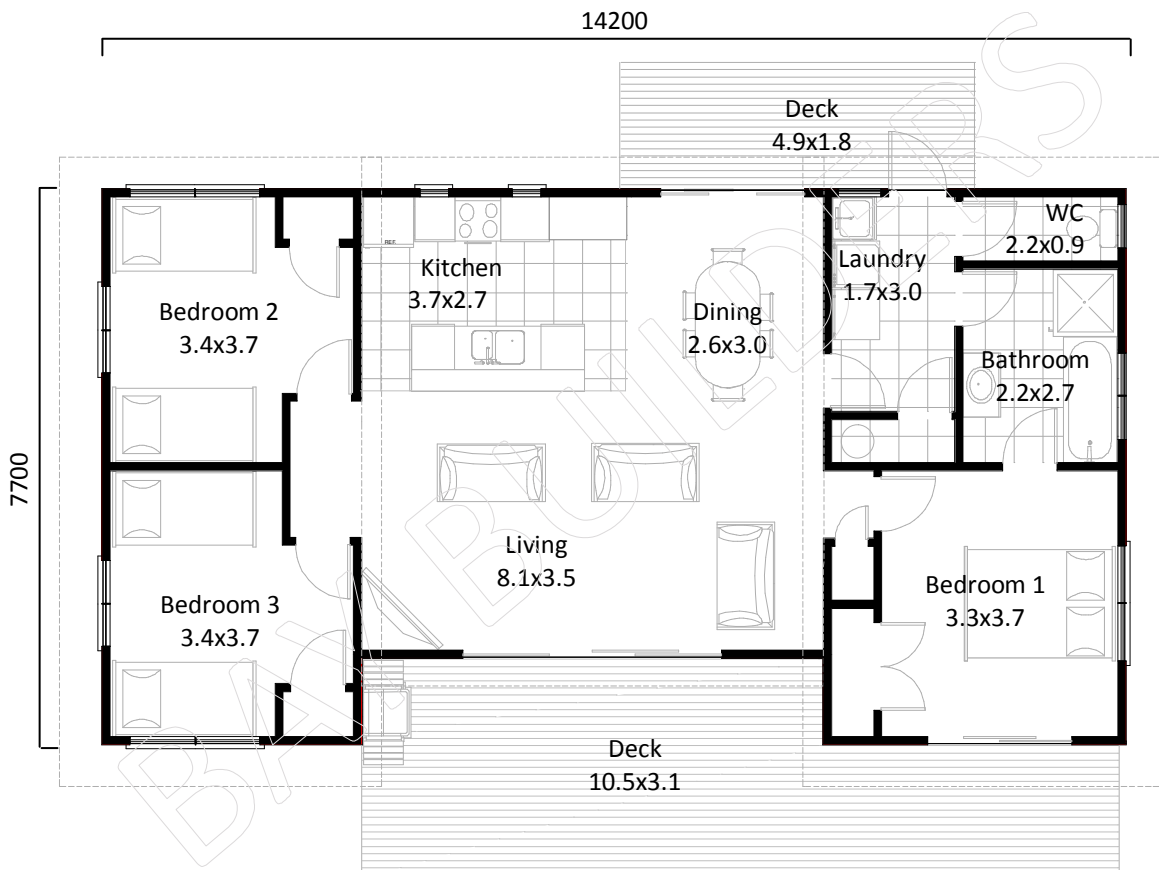

Tui 102m²

Tui | 3 Bedrooms | Floor Area 102m²