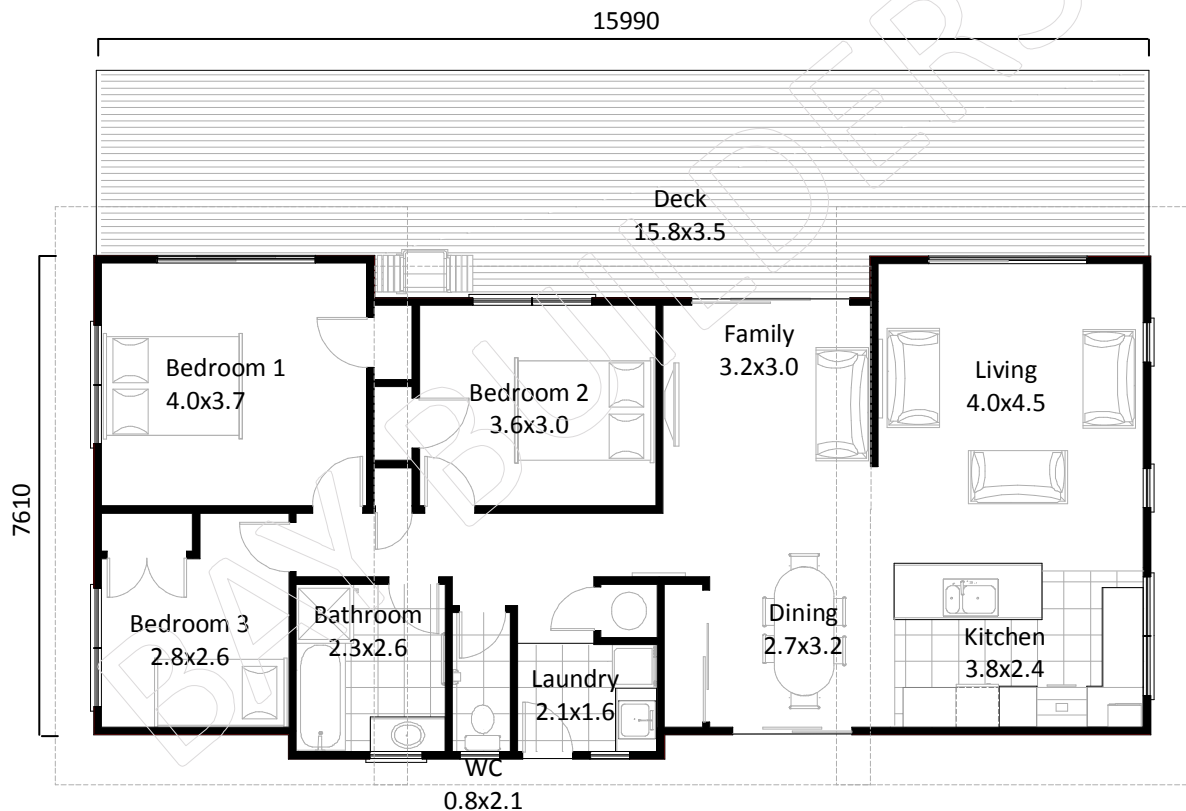

Kaki 113m²

Kaki | 3 Bedrooms | Floor Area 113m²