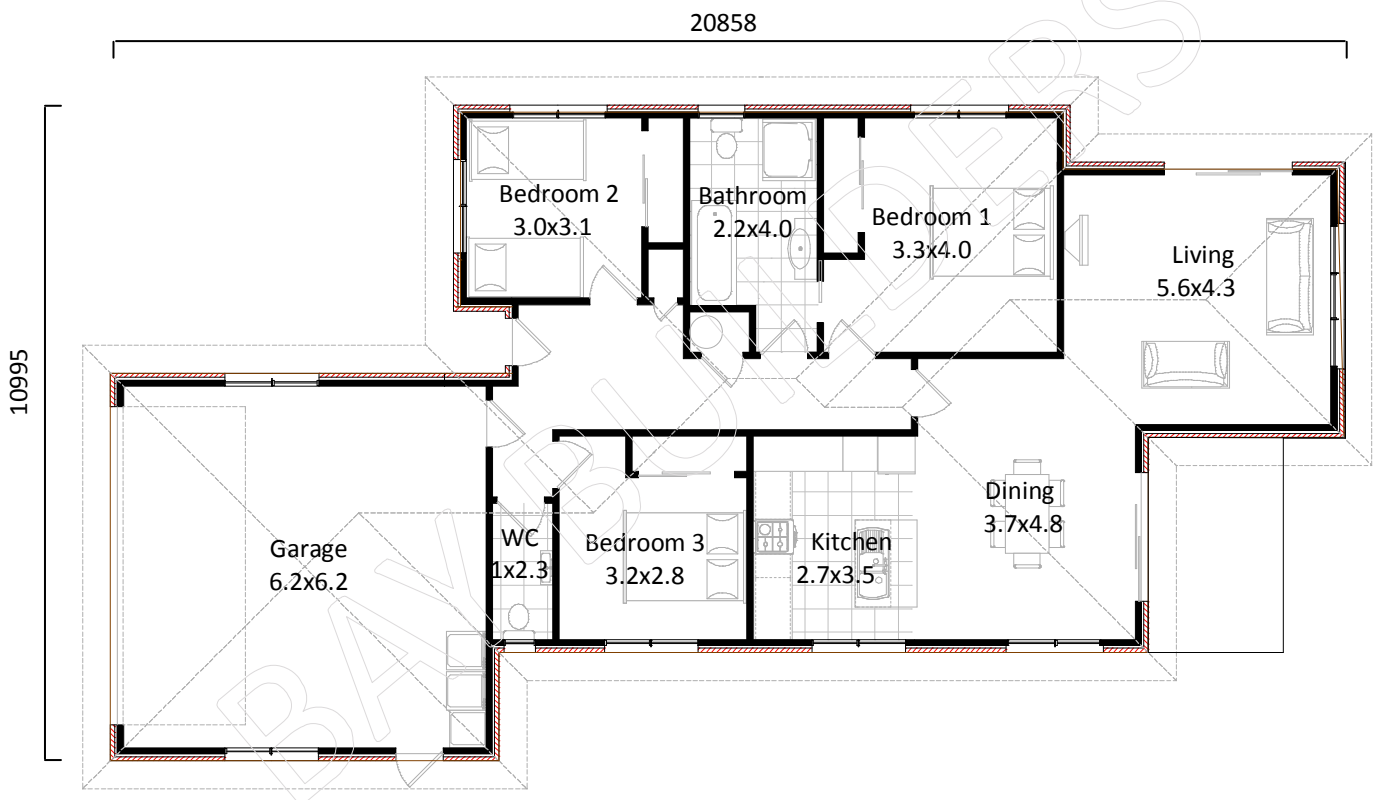

Parea 157m²

Parea | 3 Bedrooms | Floor Area 157m²