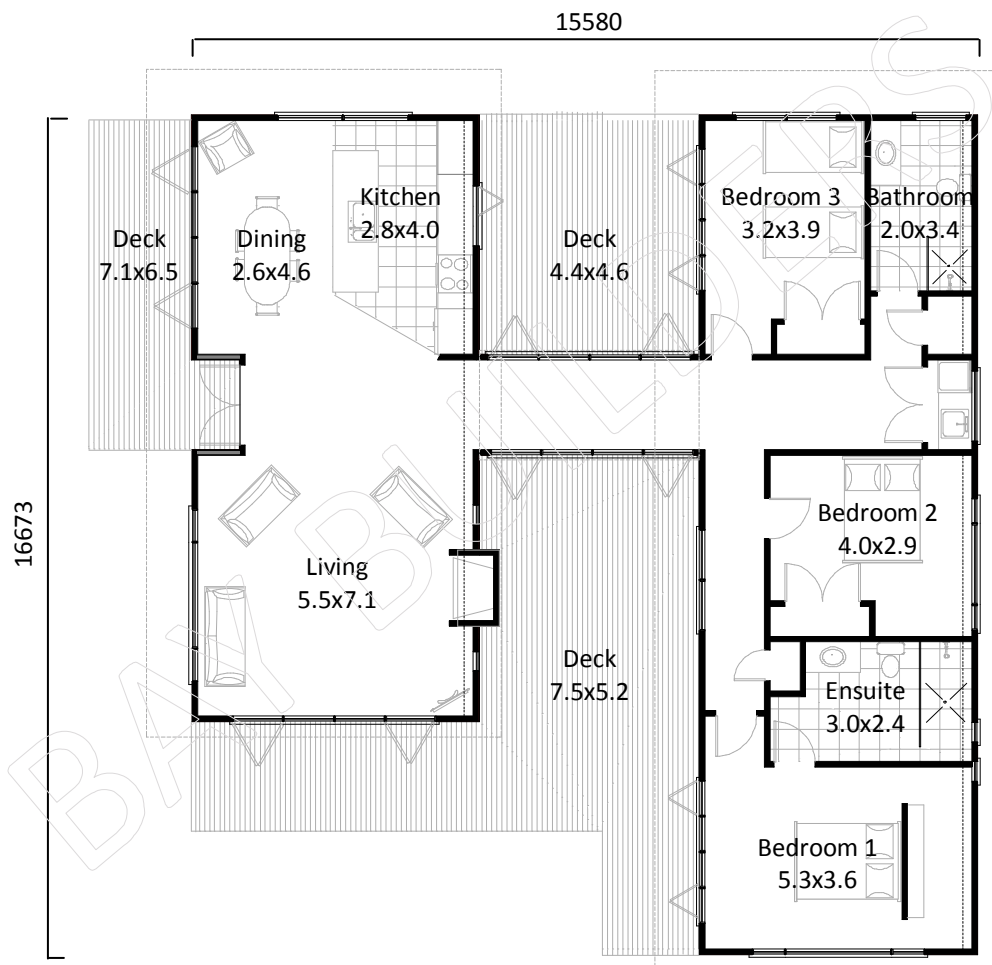

Pohutakawa 167m²

Pohutakawa | 3 Bedrooms | Floor Area 167m²