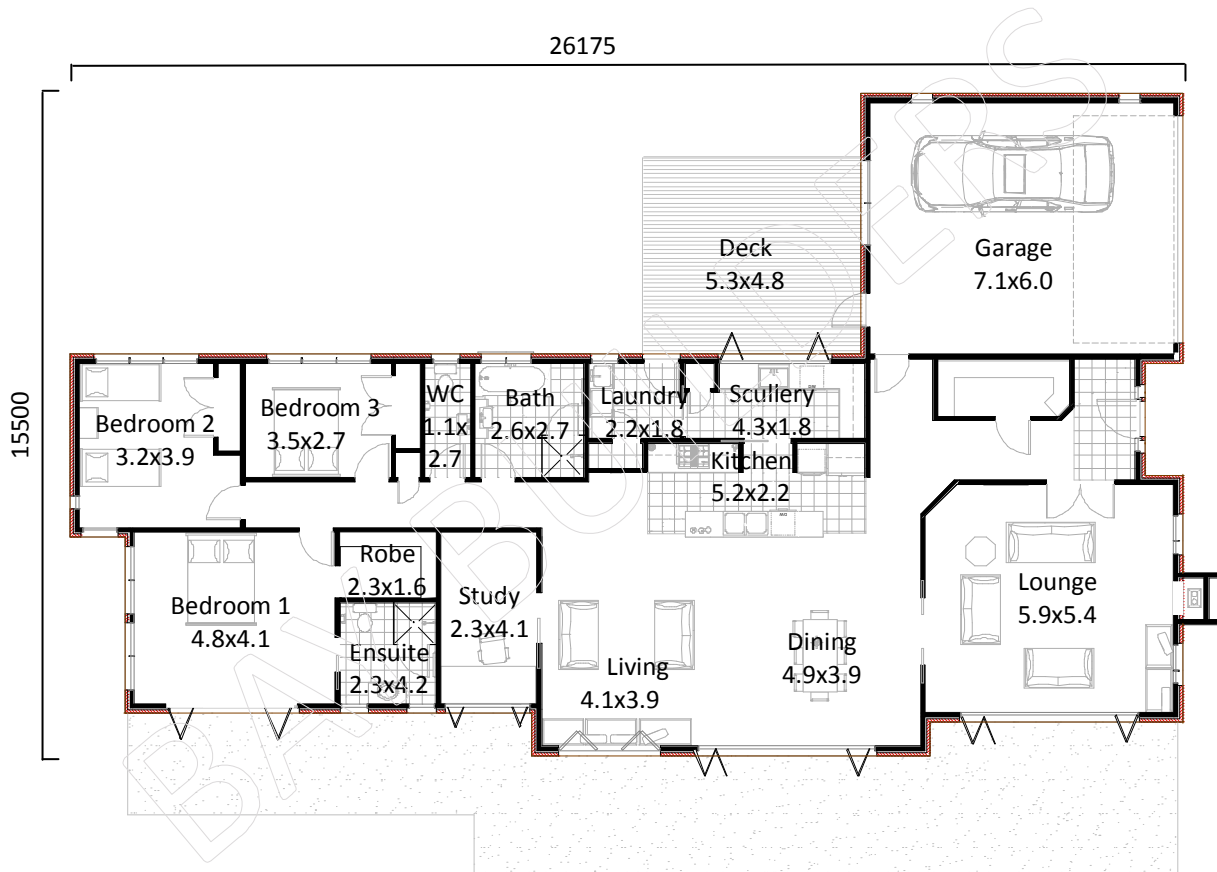

# Kauri 266m<sup>2</sup>

Kauri | 3 Bedrooms | Floor Area 266m<sup>2</sup>