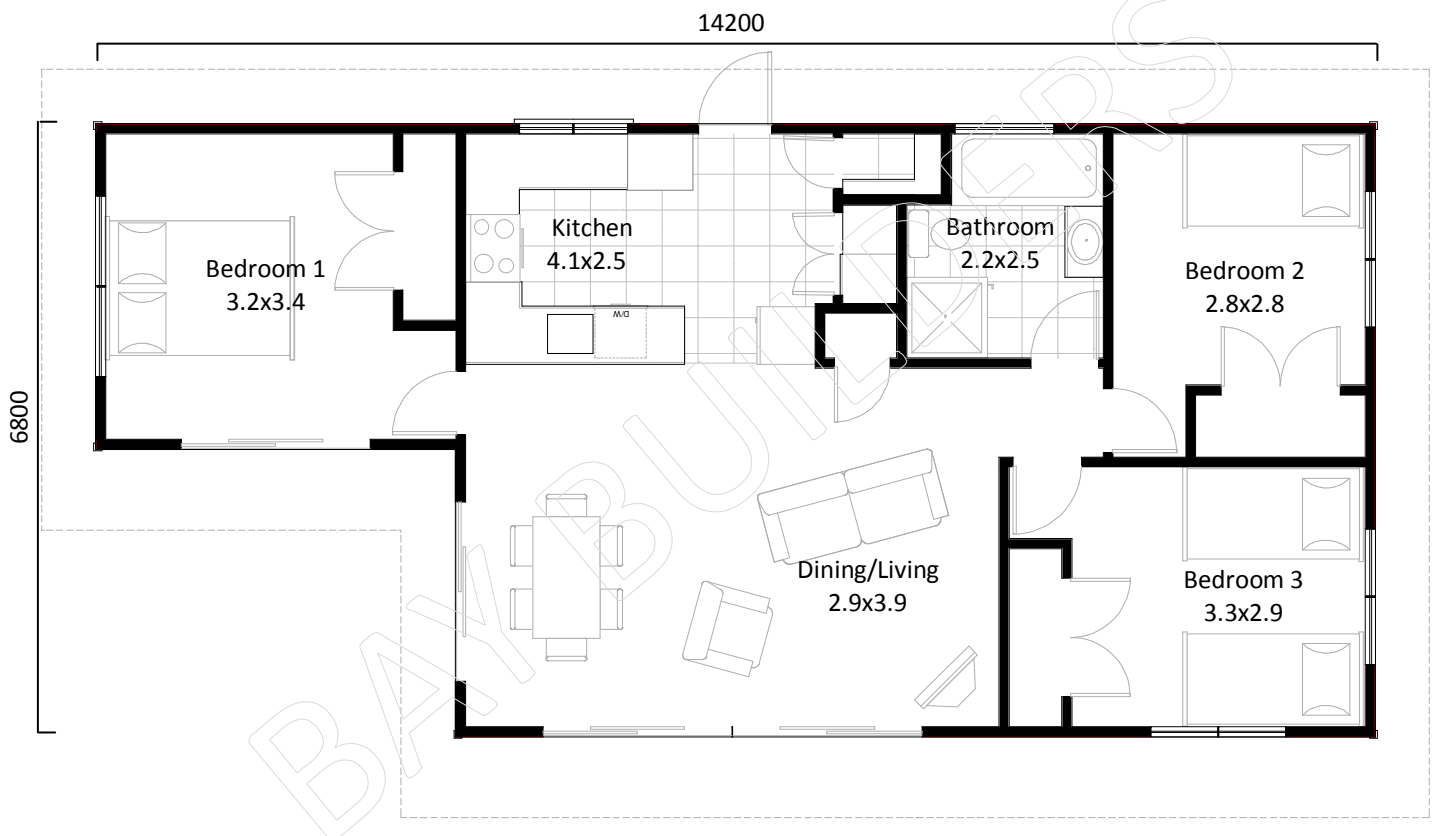

Punga 84m²

Punga | 3 Bedrooms | Floor Area 84m²